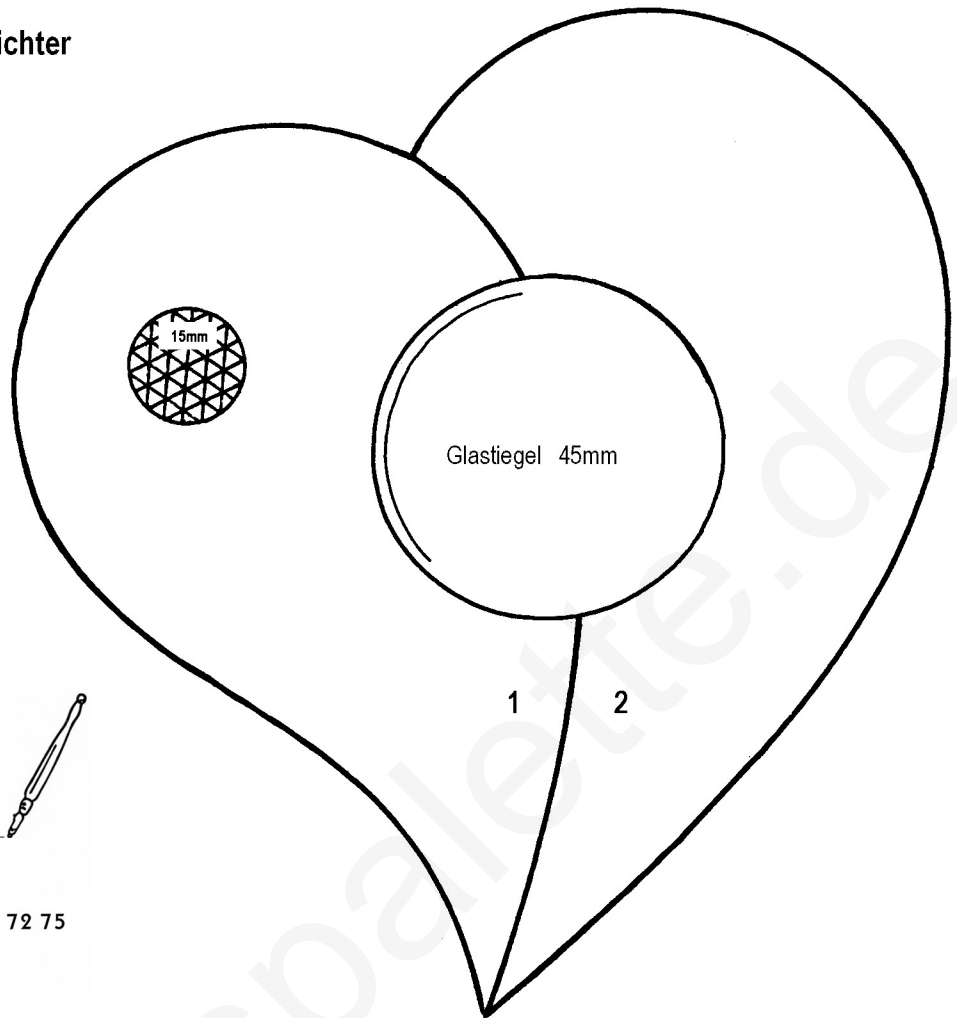

WL 9 G Herz - Windlichter

Farbvorschlag

Teile 1-4 : rot marmoriert

1x Rautenkreis 15mm / farblos iris.

1x Juwel 8mm / farblos iris.

2x Juwel 10mm / farblos iris.

2x Glastiegel D = 45mm

Tiffany Glas-Laden