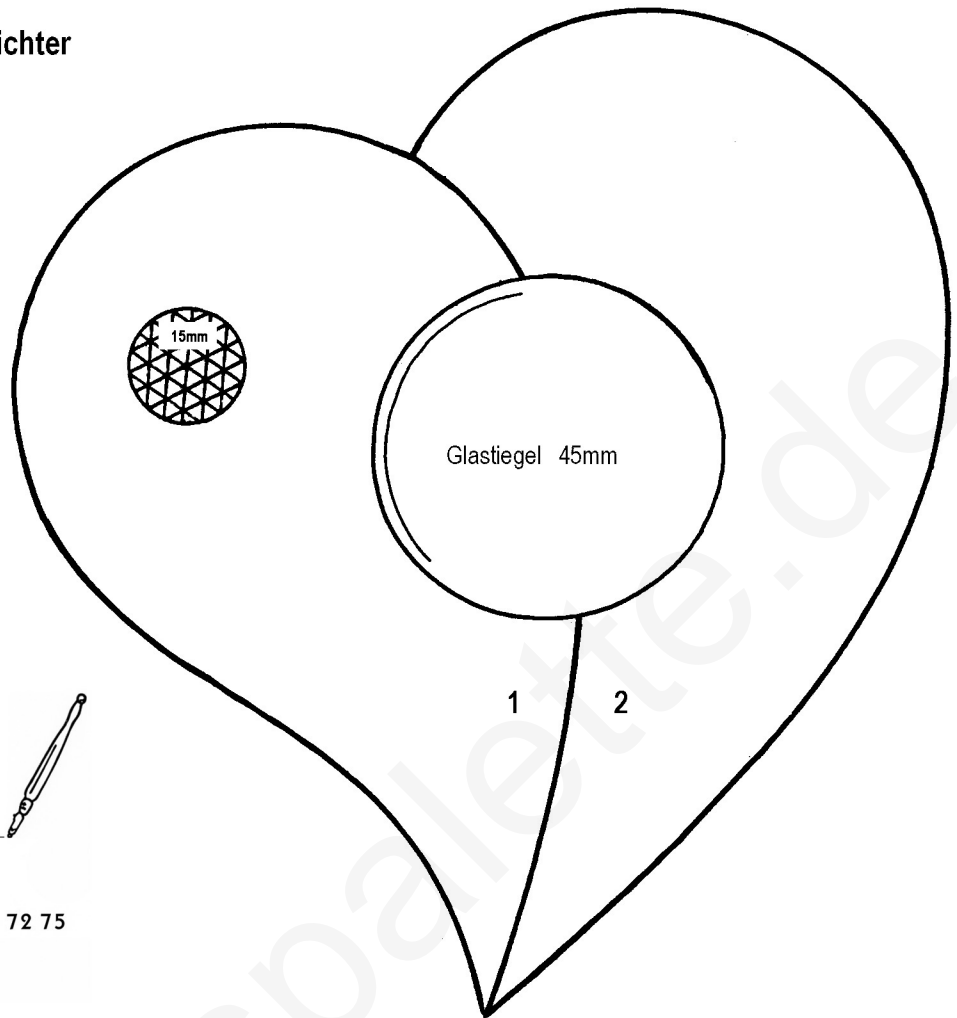

## Farbvorschlag

Teile 1-4 : rot marmoriert

1x Rautenkreis 15mm / farblos iris.

1x Juwel 8mm / farblos iris.

2x Juwel 10mm / farblos iris.

2x Glastiegel D = 45mm