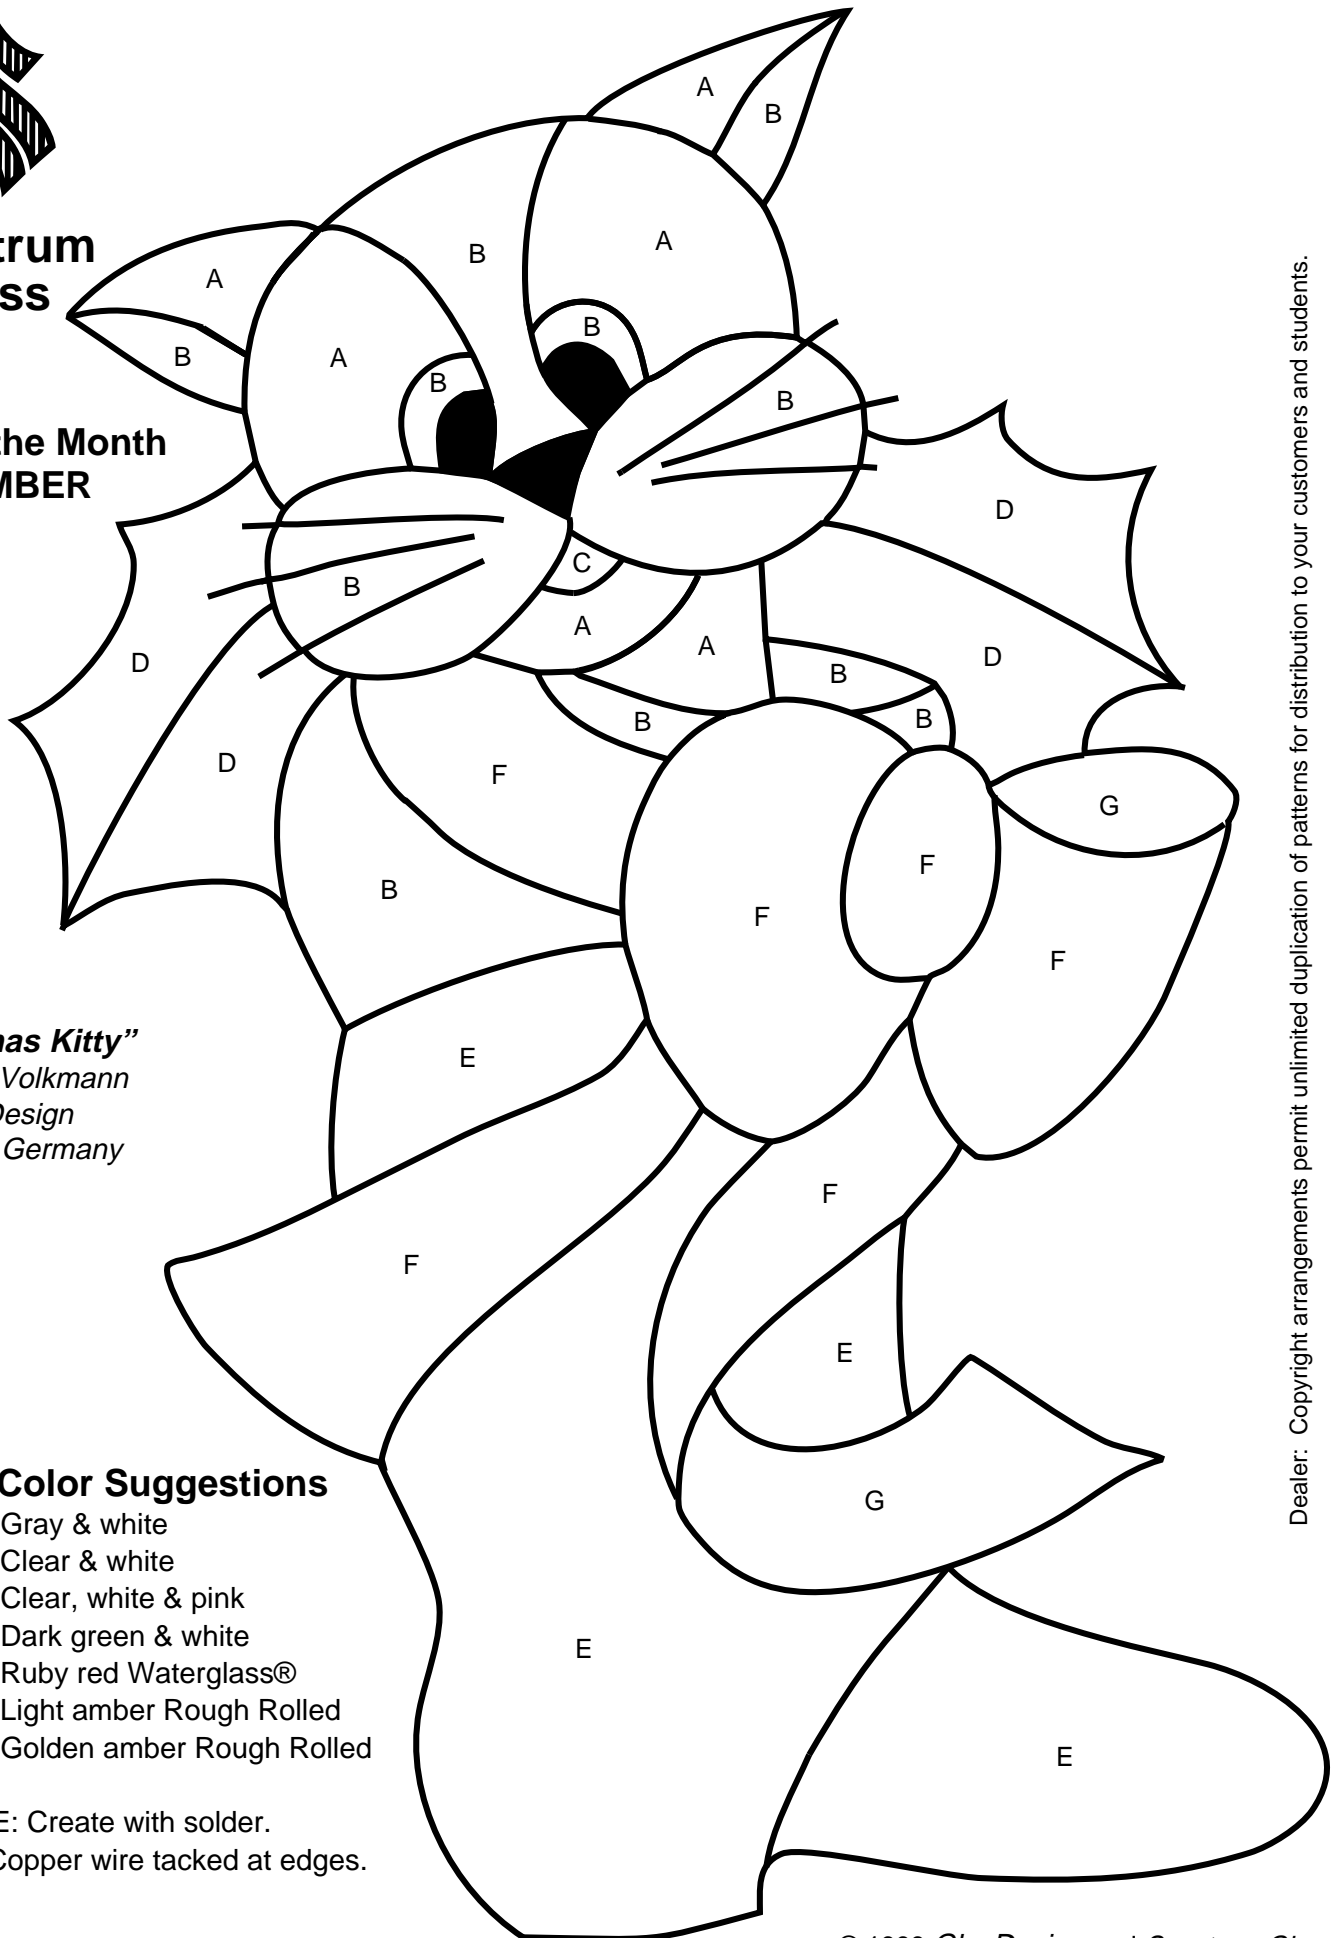

**Spectrum  
Glass**

**Pattern of the Month  
DECEMBER**

**“Christmas Kitty”**  
Evamarie Volkmann  
GlasDesign  
Hamburg, Germany

**Spectrum Color Suggestions**

- A. 387-2s Gray & white
- B. 307s Clear & white
- C. 609-8s Clear, white & pink
- D. 329-6s Dark green & white
- E. 152W Ruby red Waterglass®
- F. 110.2RR Light amber Rough Rolled
- G. 110.8RR Golden amber Rough Rolled