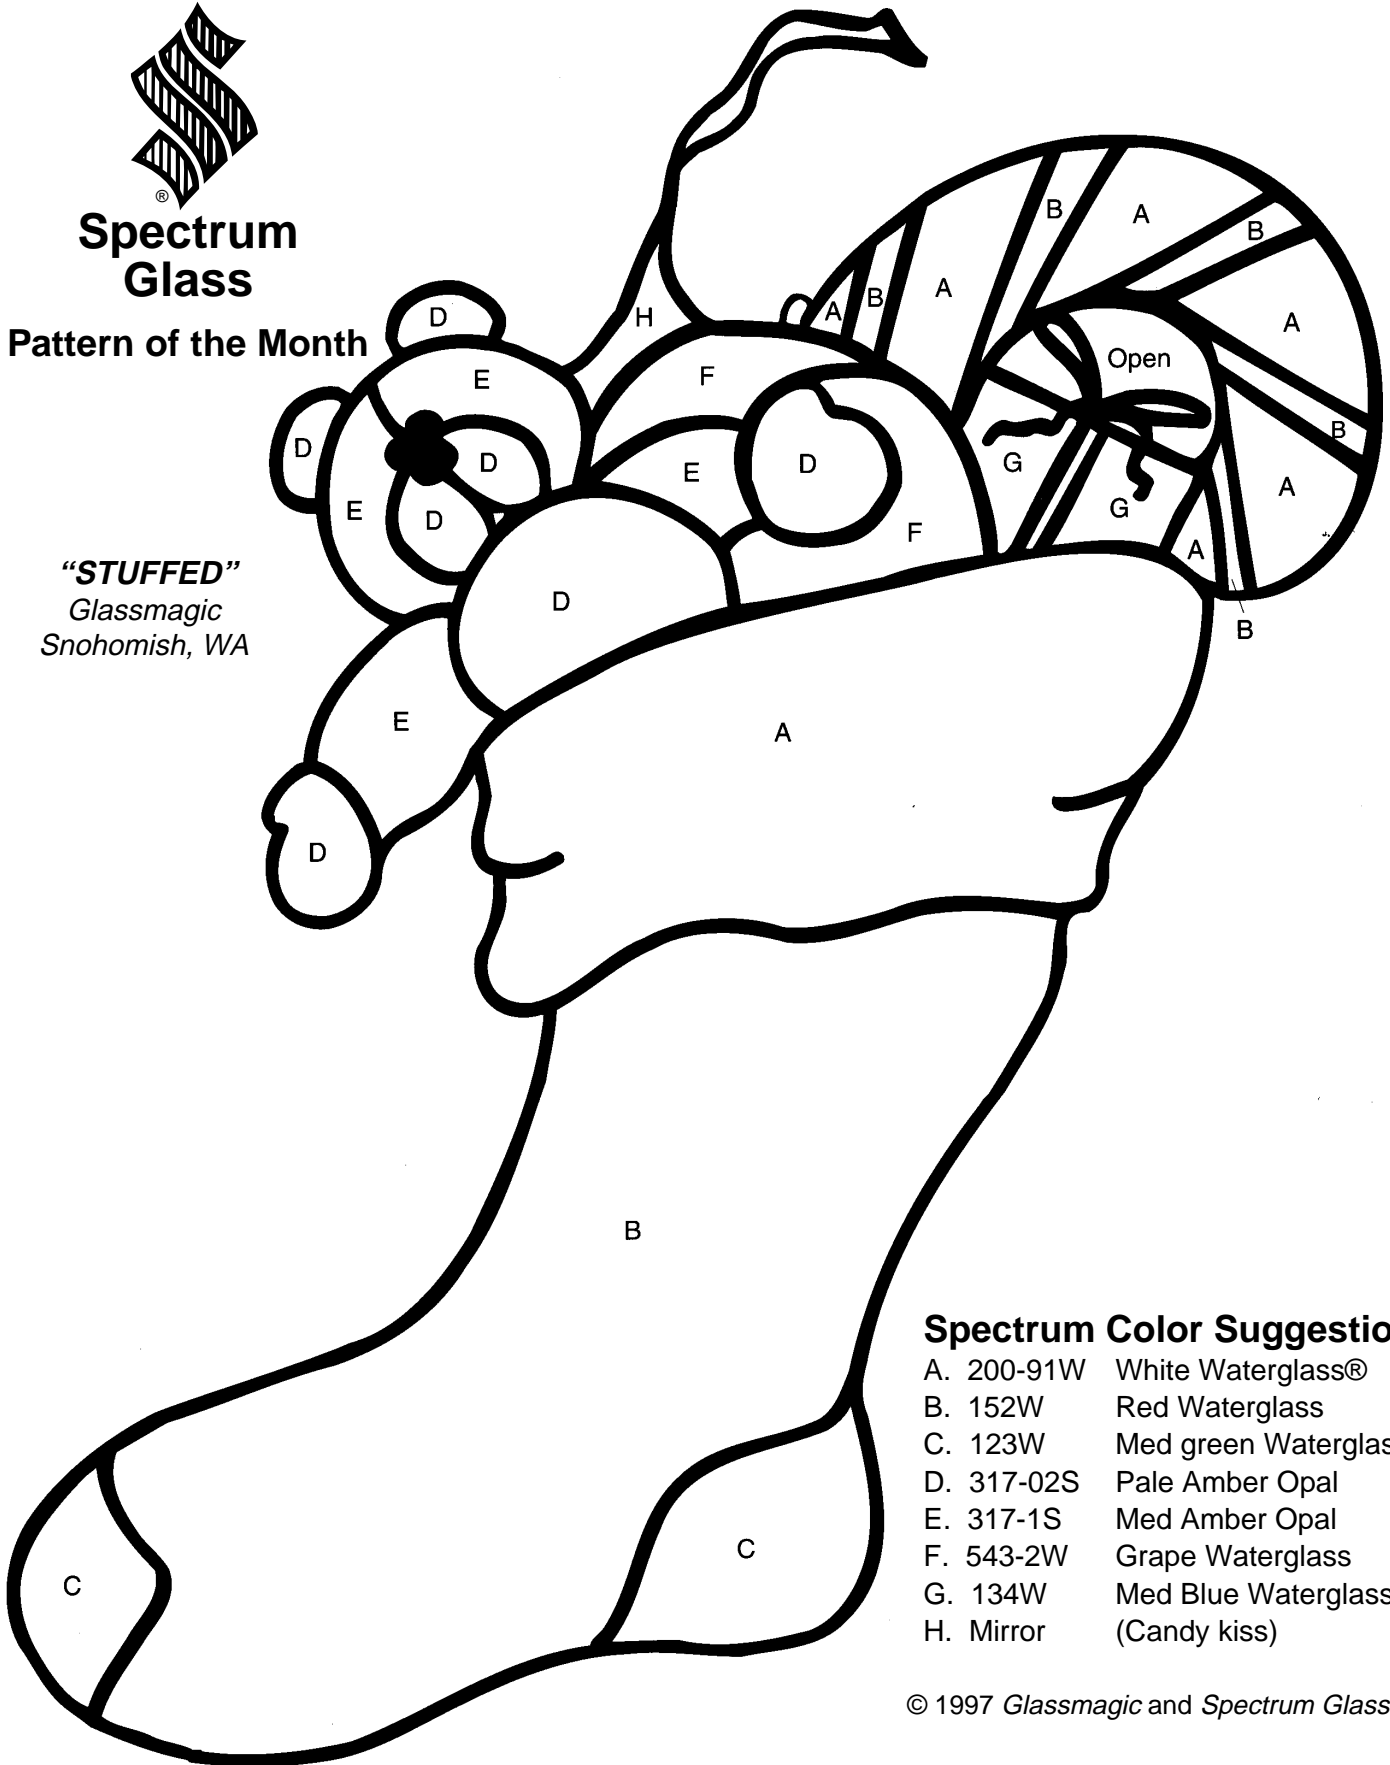

Spectrum Glass

Pattern of the Month

"STUFFED"
Glassmagic
Snohomish, WA

Spectrum Color Suggestions

- A. 200-91W White Waterglass®
- B. 152W Red Waterglass
- C. 123W Med green Waterglass
- D. 317-02S Pale Amber Opal
- E. 317-1S Med Amber Opal
- F. 543-2W Grape Waterglass
- G. 134W Med Blue Waterglass
- H. Mirror (Candy kiss)